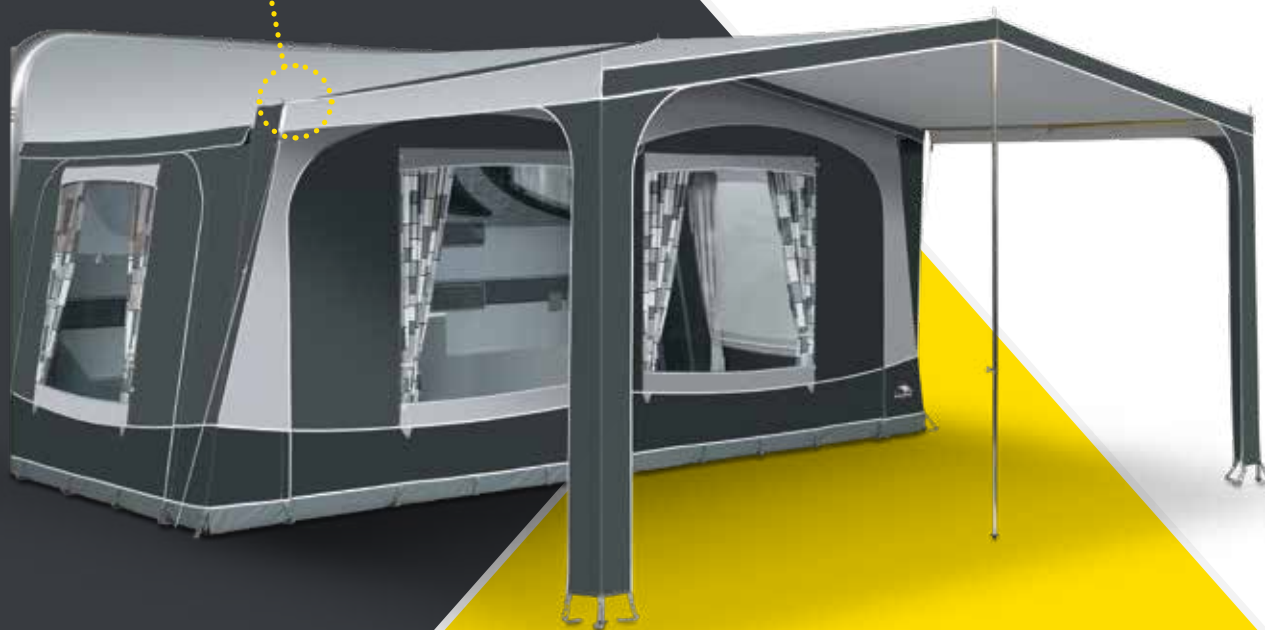

EXTRA'S	NORMAAL	ACTIEPRIJS
ZIJWAND (PER STUK)	~~123,-~~	86,-
FRAMES	NORMAAL	ACTIEPRIJS
LUIFELFRAME STAAL 2-9	~~169,-~~	118,-
LUIFELFRAME STAAL 10-16	~~174,-~~	122,-
LUIFELFRAME STAAL 17-22	~~174,-~~	122,-
LUIFELFRAME ALU 2-9	~~219,-~~	153,-
LUIFELFRAME ALU 10-16	~~229,-~~	160,-
LUIFELFRAME ALU 17-22	~~229,-~~	160,-
LUIFELFRAME FTP* 5-9	~~419,-~~	293,-
LUIFELFRAME FTP* 10-16	~~471,-~~	330,-

* FIBRE TECH PLUS FRAME

MAAT	OMLOOP MAAT	NORMAAL	ACTIEPRIJS
2	675 - 700	~~241,-~~	169,-
3	700 - 725	~~270,-~~	189,-
4	725 - 750	~~284,-~~	199,-
5	750 - 775	~~299,-~~	209,-
6	775 - 800	~~313,-~~	219,-
7	800 - 825	~~327,-~~	229,-
8	825 - 850	~~341,-~~	239,-
9	850 - 875	~~356,-~~	249,-
10	875 - 900	~~370,-~~	259,-
11	900 - 925	~~384,-~~	269,-
12	925 - 950	~~413,-~~	289,-
13	950 - 975	~~427,-~~	299,-
14	975 - 1000	~~441,-~~	309,-
15	1000 - 1025	~~456,-~~	319,-
16	1025 - 1050	~~484,-~~	339,-
17	1050 - 1075	~~499,-~~	349,-
18	1075 - 1100	~~513,-~~	359,-
19	1100 - 1125	~~527,-~~	369,-