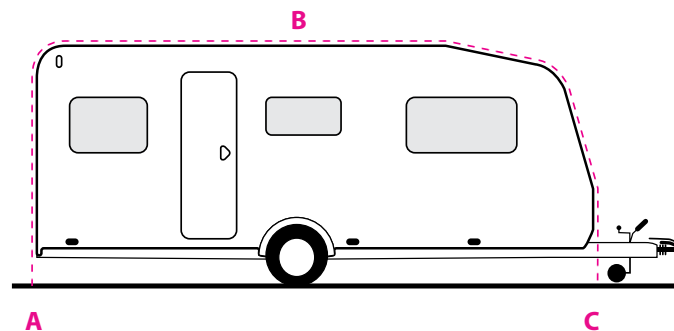

CARAVANS

Neem de maat van de caravan, zoals aangegeven op onderstaande schets. Dit is de maat, gemeten vanaf de grond langs de caravanrail, naar de grond aan de andere zijde (A, B, C). Door een koord door de rail te halen en het daarna op te meten, is de omloopmaat eenvoudig vast te stellen.