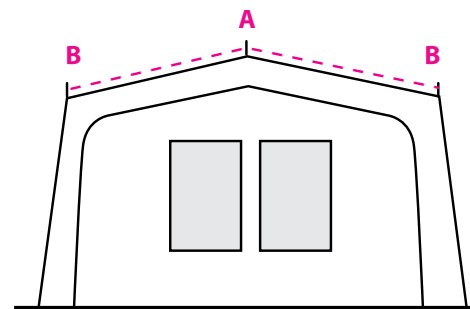

MAAT	CARAVANSOMLOOP A + B + C
2	675 – 700
3	700 – 725
4	725 – 750
5	750 – 775
6	775 – 800
7	800 – 825
8	825 – 850
9	850 – 875
10	875 – 900
11	900 – 925
12	925 – 950
13	950 – 975
14	975 – 1000
15	1000 – 1025
16	1025 – 1050
17	1050 – 1075
18	1075 – 1100
19	1100 – 1125
20	1125 – 1150
21	1150 – 1175
22	1175 – 1200

MAAT	LUIFELOMLOOP A + B
4	131 – 143 cm
5	144 – 155 cm
6	156 – 168 cm
7	169 – 180 cm
8	181 – 193 cm
9	194 – 205 cm
10	206 – 218 cm
11	219 – 230 cm
12	231 – 243 cm
13	244 – 255 cm
14	256 – 268 cm
15	269 – 280 cm
16	281 – 293 cm
17	294 – 305 cm
18-19	306 – 318 cm