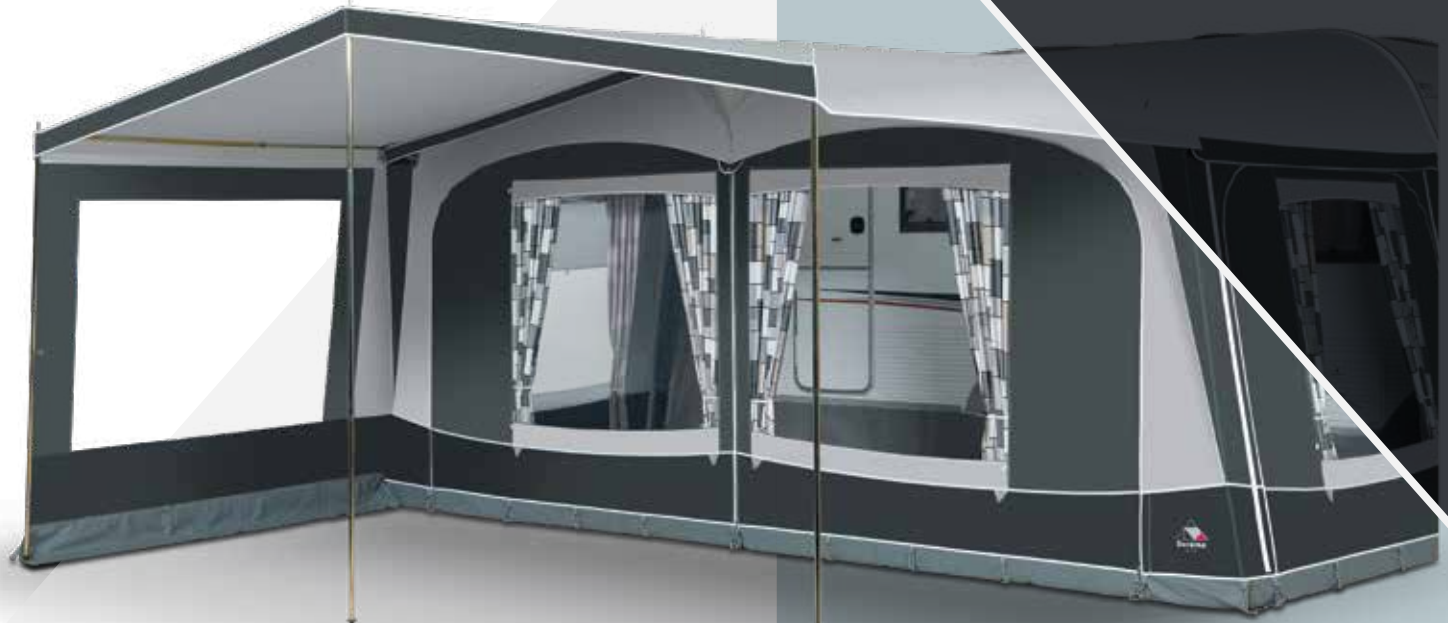

TECHNISCHE GEGEVENS

Diepte:

Locarno Plus 235 cm

Maten:

Voor het bepalen van de juiste luifelmaat zie pagina 47

Locarno Plus 4 - 19

Kleuren:

Locarno Plus blauw / grijs en antraciet / grijs

Frames optioneel:

- luifelframe staal EasyGrip
- luifelframe aluminium EasyGrip
- luifelframe Fibre Tech Plus EasyGrip

Gewicht:

Locarno Plus maat 7 staal ca. 15,5 kg

Materiaal dak en wanden: All Season 195 g/m2, aan de buitenzijde gecoat

Zijwanden: beide panelen zijn afritsbaar

NU VANAF
349,-

MAAT	OMLOOP MAAT	NORMAAL	ACTIEPRIJS
4	725 - 750	~~499,-~~	349,-
5	750 - 775	~~527,-~~	369,-
6	775 - 800	~~541,-~~	379,-
7	800 - 825	~~556,-~~	389,-
8	825 - 850	~~584,-~~	409,-
9	850 - 875	~~613,-~~	429,-
10	875 - 900	~~627,-~~	439,-
11	900 - 925	~~641,-~~	449,-
12	925 - 950	~~656,-~~	459,-
13	950 - 975	~~670,-~~	469,-
14	975 - 1000	~~684,-~~	479,-
15	1000 - 1025	~~707,-~~	495,-
16	1025 - 1050	~~727,-~~	509,-
17	1050 - 1075	~~741,-~~	519,-
18	1075 - 1100	~~756,-~~	529,-
19	1100 - 1125	~~770,-~~	539,-

OPTIONEEL

- luifelframe staal EasyGrip maat 4-19
- luifelframe aluminium EasyGrip maat 4-19
- luifelframe Fibre Tech Plus EasyGrip maat 4-19
- Safe Lock adapterset
- Safe Lock stormbandset (set van 2)

TOER

EXTRA'S	NORMAAL	ACTIEPRIJS
LUIFELFRAME STAAL 4-9	~~169,-~~	118,-
LUIFELFRAME STAAL 10-16	~~174,-~~	122,-
LUIFELFRAME STAAL 17-22	~~174,-~~	122,-
LUIFELFRAME ALU 2-9	~~219,-~~	153,-
LUIFELFRAME ALU 10-16	~~229,-~~	160,-
LUIFELFRAME ALU 17-22	~~229,-~~	160,-
LUIFELFRAME FTP* 5-9	~~419,-~~	293,-
LUIFELFRAME FTP* 10-16	~~471,-~~	330,-

* FIBRE TECH PLUS FRAME