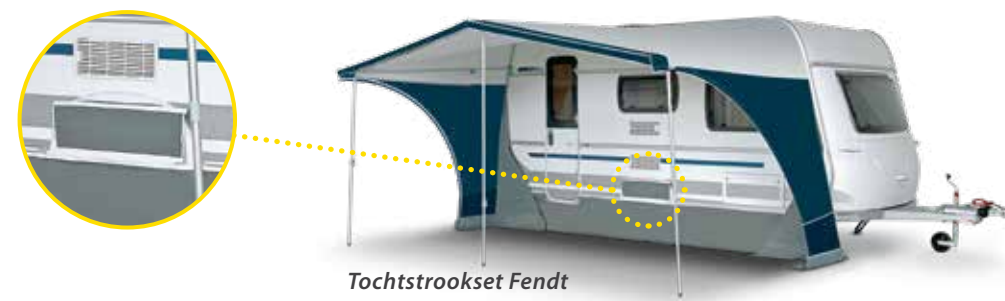

TOCHTSTROKEN

TOCHTSTROOKSET FENDT	ACTIEPRIJS
MAAT 1 VOOR FENDT CARAVANS 390 - 450	58,-
MAAT 2 VOOR FENDT CARAVANS 445 - 470	62,-
MAAT 3 VOOR FENDT CARAVANS 465 - 490 - 495 - 510 - 515 - 520 - 540 - 560 - SCAND	68,-
MAAT 4 VOOR FENDT CARAVANS 435 - 495 TKM/TFKM/SKM - 515 SKM	68,-

TOCHTSTROOK UNIVERSEEL	ACTIEPRIJS
TOCHTSTROOK 4 METER	32,-
TOCHTSTROOK 5 METER	39,-
TOCHTSTROOK 6 METER	47,-
TOCHTSTROOK 7 METER	54,-

Tochtstrookset Fendt