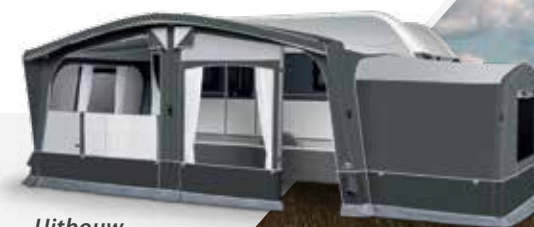

OCTAVIA AIR

MODERN DESIGN COMPLEET MET LUCHTFRAME

VOLLEDIG OPBLAASBAAR / SNEL OP TE ZETTEN

TECHNISCHE GEGEVENS

Diepte:	240 cm
Maten:	850 - 1125 cm
Kleuren:	antraciet / grijs
Frame:	luchtslangen

Gewicht: maat 11 ca. 31 kg
Materiaal dak en wanden: extra sterk All Season 240 g/m², aan buitenzijde gecoat
Voorwand: beide panelen zijn neerrolbaar en uitritsbaar
Zijwanden: beide panelen zijn uitritsbaar en voorzien van een deur

Uitbouw
215 x 130 cm

NU VANAF
2119,-

OPTIONEEL

- voortentluifel Octavia Air
- uitbouw
- 2-persoons slaapcabine

- Safe Lock stormbandset voor Air Voortenten (set van 3)
- oplaadbare elektrische luchtpomp De Luxe

MAAT	OMLOOP MAAT	NORMAAL	ACTIEPRIJS	LUIFEL STAAL ACTIEPRIJS	LUIFEL ALU ACTIEPRIJS
9	850 - 875	3.027,-	2.119,-	442,-	486,-
10	875 - 900	3.256,-	2.279,-	460,-	504,-
11	900 - 925	3.341,-	2.339,-	470,-	514,-
12	925 - 950	3.441,-	2.409,-	490,-	534,-
13	950 - 975	3.599,-	2.519,-	506,-	554,-
14	975 - 1000	3.741,-	2.619,-	516,-	564,-
15	1000 - 1025	4.027,-	2.819,-	526,-	574,-
16	1025 - 1050	4.127,-	2.889,-	555,-	603,-
17	1050 - 1075	4.227,-	2.959,-	565,-	613,-
18	1075 - 1100	4.341,-	3.039,-	575,-	623,-
19	1100 - 1125	4.441,-	3.109,-	585,-	633,-

EXTRA'S	NORMAAL	ACTIEPRIJS
UITBOUW	913,-	639,-
SLAAPCABINE VOOR UITBOUW	167,-	117,-