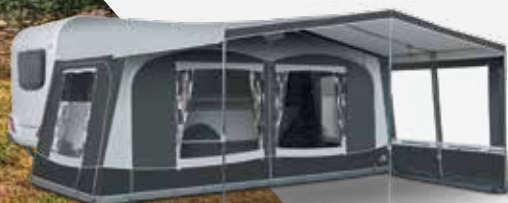

TENCATE
OUTDOOR FABRICS

LOCARNO SEASON DÉ SEIZOENSLUIFEL

HOGE KWALITEIT / UNIVERSELE PASVORM

NU VANAF
689,-

TECHNISCHE GEGEVENS

Diepte: 235 cm
Maten: Voor het bepalen van de juiste luifelmaat zie pagina 47
Locarno Season: 8 - 22
Kleuren: antraciet / grijs
blauw / grijs
Frame: extra stabiel 25 mm EasyGrip staal

Gewicht: maat 8 ca. 33 kg
Materiaal dak en wanden: extra sterk All Season 240 g/m², aan buitenzijde gecoat
Zijwanden: beide panelen zijn afritsbaar