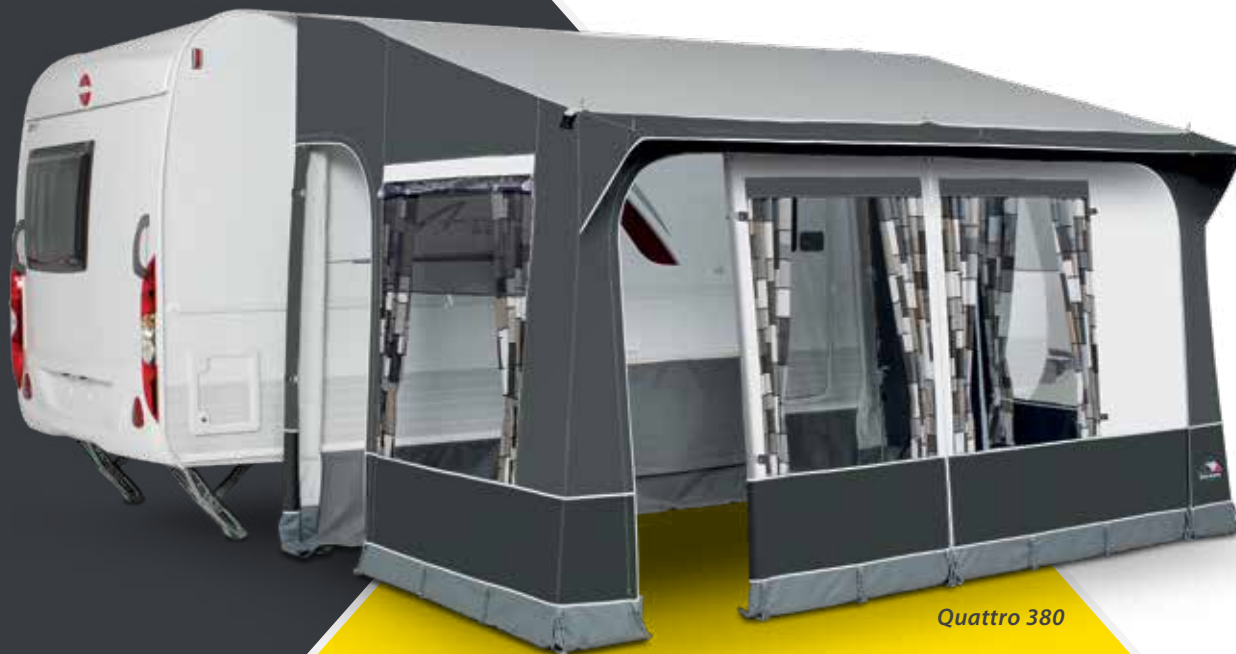

Quattro 380

OPTIONEEL

- diverse frame upgrades
- winterset (Quattro 380 & 430)
- Safe Lock stormbandset (set van 2)

PRODUCT	MAAT	NORMAAL	ACTIEPRIJS
QUATTRO 225	225 X 200 cm	~~1.056,-~~	739,-
QUATTRO 275	275 X 200 cm	~~1.127,-~~	789,-
QUATTRO 380	380 X 240 cm	~~1.627,-~~	1.139,-
QUATTRO 430	430 X 240 cm	~~1.713,-~~	1.199,-
EXTRA'S	MAAT	NORMAAL	ACTIEPRIJS
WINTERSET QUATTRO 380 - 430	25 mm	~~170,-~~	119,-
WINTERSET QUATTRO 380 - 430	28 mm	~~184,-~~	129,-
BINNENHEMEL QUATTRO 380	-	~~141,-~~	99,-
BINNENHEMEL QUATTRO 430	-	~~156,-~~	109,-
MEERPRIJS ALU FRAME VOOR 225 & 275	25 mm	-	78,-
MEERPRIJS STAAL FRAME VOOR 380 & 430	28 mm	-	104,-