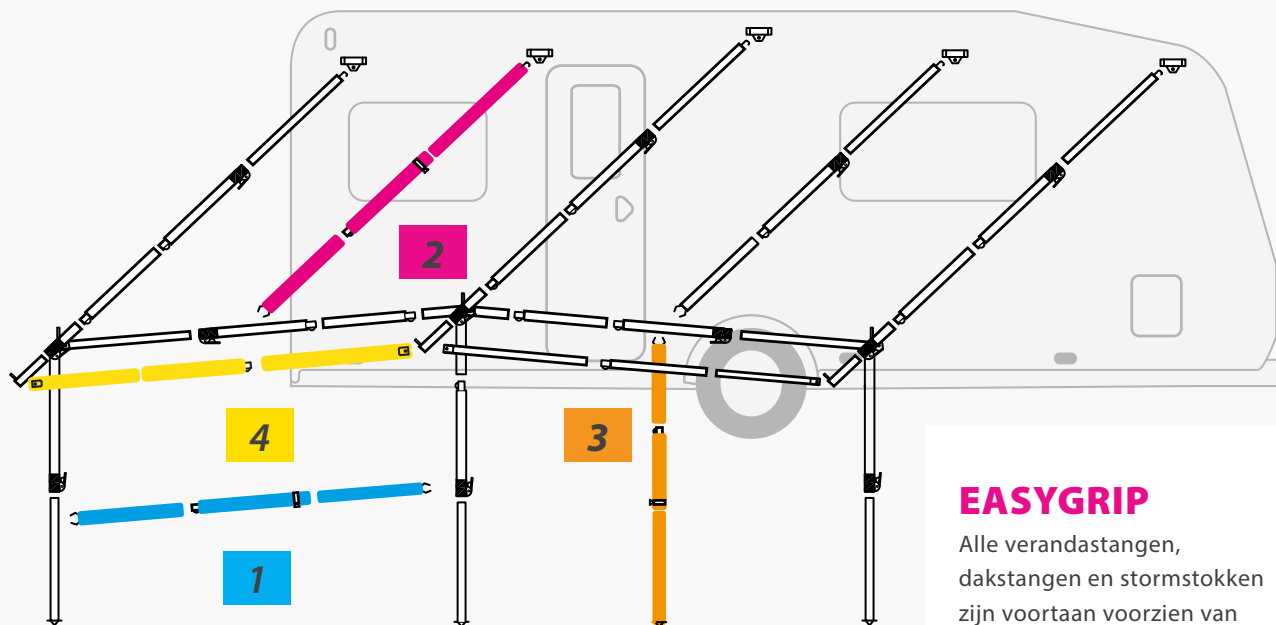

ACTIEPRIJS	
1	VERANDASTANG STAAL, VERSTELBAAR VOOR MAAT 3 - 8 (120 - 215 cm)	18,-
1	VERANDASTANG STAAL, VERSTELBAAR VOOR MAAT 9 - 14 (195 - 280 cm)	21,-
1	VERANDASTANG STAAL, VERSTELBAAR VOOR MAAT 15 - 19 (270 - 355 cm)	25,-
1	VERANDASTANG ALU, VERSTELBAAR VOOR MAAT 4 - 8 (120 - 215 cm)	25,-
1	VERANDASTANG ALU, VERSTELBAAR VOOR MAAT 9 - 14 (195 - 280 cm)	30,-
1	VERANDASTANG ALU, VERSTELBAAR VOOR MAAT 15 - 19 (270 - 355 cm)	34,-
1	VERANDASTANG FIBRE TECH PLUS, VERSTELBAAR VOOR MAAT 4 - 8 (115 - 210 cm)	33,-
1	VERANDASTANG FIBRE TECH PLUS, VERSTELBAAR VOOR MAAT 9 - 14 (210 - 285 cm)	46,-
1	VERANDASTANG FIBRE TECH PLUS, VERSTELBAAR VOOR MAAT 15 - 19 (270 - 340 cm)	55,-
2	DAKSTANG STAAL 25 mm RECHT, VERSTELBAAR T/M 250 cm	20,-
2	DAKSTANG STAAL 28 mm RECHT, VERSTELBAAR T/M 250 cm	24,-
2	DAKSTANG STAAL 25 mm RECHT, VERSTELBAAR 250 T/M 300 cm	24,-
2	DAKSTANG STAAL 28 mm RECHT, VERSTELBAAR 250 T/M 300 cm	28,-
2	DAKSTANG ALU 25 mm RECHT, VERSTELBAAR T/M 250 cm	27,-
2	DAKSTANG ALU 28 mm QUICK SYST. RECHT, VERSTELBAAR T/M 250 cm	30,-
2	DAKSTANG ALU 28 mm QUICK SYST. RECHT, VERSTELBAAR 250 T/M 300 cm	33,-
2	DAKSTANG FIBRE TECH PLUS, RECHT, VERSTELBAAR T/M 250 cm	47,-
2	DAKSTANG FIBRE TECH PLUS, RECHT, VERSTELBAAR 250 T/M 280 cm	54,-
3	STORMSTOK STAAL 25 mm MET KLEM EN VOET, VERSTELBAAR	20,-
3	STORMSTOK STAAL 28 mm MET KLEM EN VOET, VERSTELBAAR	25,-
3	STORMSTOK ALU 28 mm QUICK SYSTEM MET KLEM EN VOET, VERSTELBAAR	28,-
3	STORMSTOK FIBRE TECH PLUS MET KLEM EN VOET, VERSTELBAAR	39,-
4	PETLUIFELSTANG STAAL MAAT 4-9 (115 - 210 cm)	12,-
4	PETLUIFELSTANG STAAL MAAT 10-16 (210 - 295 cm)	18,-
4	PETLUIFELSTANG STAAL MAAT 17-19 (290 - 360 cm)	21,-
4	PETLUIFELSTANG ALU MAAT 4-9 (115 - 210 cm)	18,-
4	PETLUIFELSTANG ALU MAAT 10-16 (210 - 295 cm)	26,-
4	PETLUIFELSTANG ALU MAAT 17-19 (290 - 360 cm)	31,-
4	PETLUIFELSTANG FIBRE TECH PLUS MAAT 4-9 (115 - 205 cm)	26,-
4	PETLUIFELSTANG FIBRE TECH PLUS MAAT 10-16 (210 - 290 cm)	41,-
4	PETLUIFELSTANG FIBRE TECH PLUS, MAAT 17-19 (270 - 340 cm)	49,-

EASYGRIP

Alle verandastangen, dakstangen en stormstokken zijn voortaan voorzien van EasyGrip buisklemmen.

3 Stormstok

4 Petlufelstang