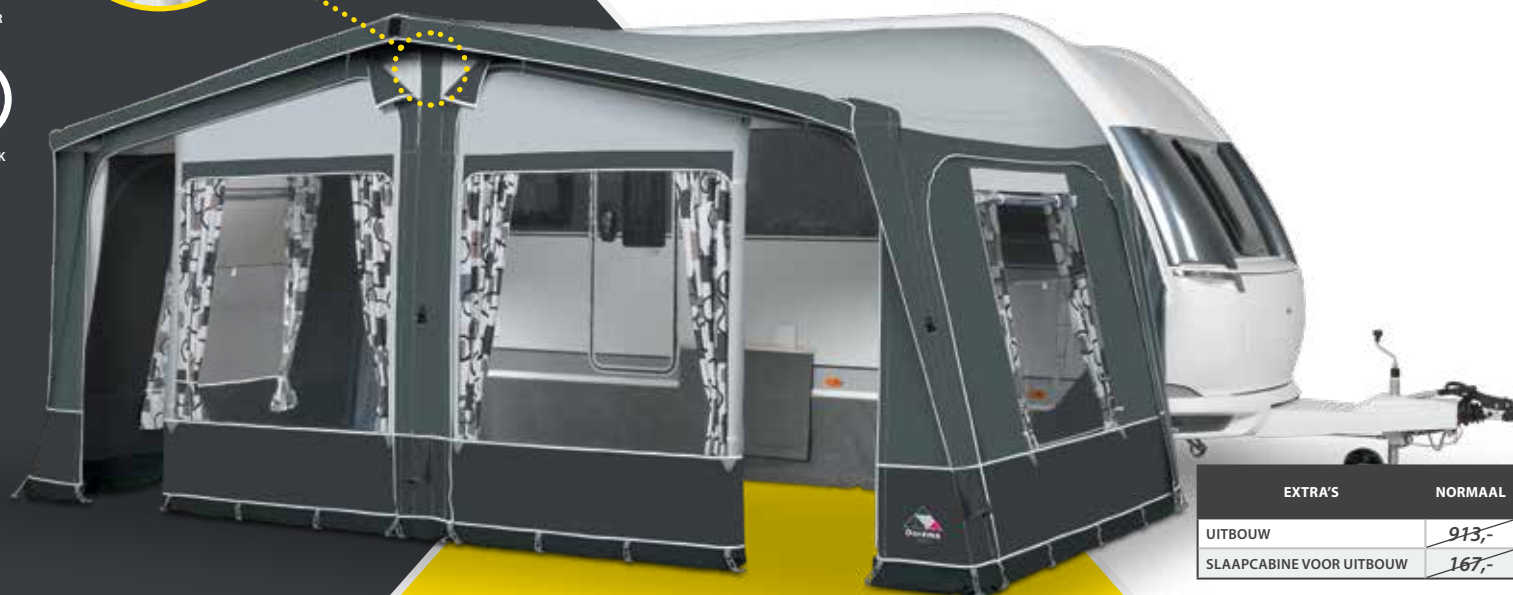

OPTIONEEL

- diverse voortentluifels
- uitbouw
- 2-persoons slaapcabine

- Safe Lock stormbandset voor Air Voortenten (set van 3)
- oplaadbare elektrische luchtpomp De Luxe

TOER

EASY AIR
FRAME

SAFELOCK
SYSTEM