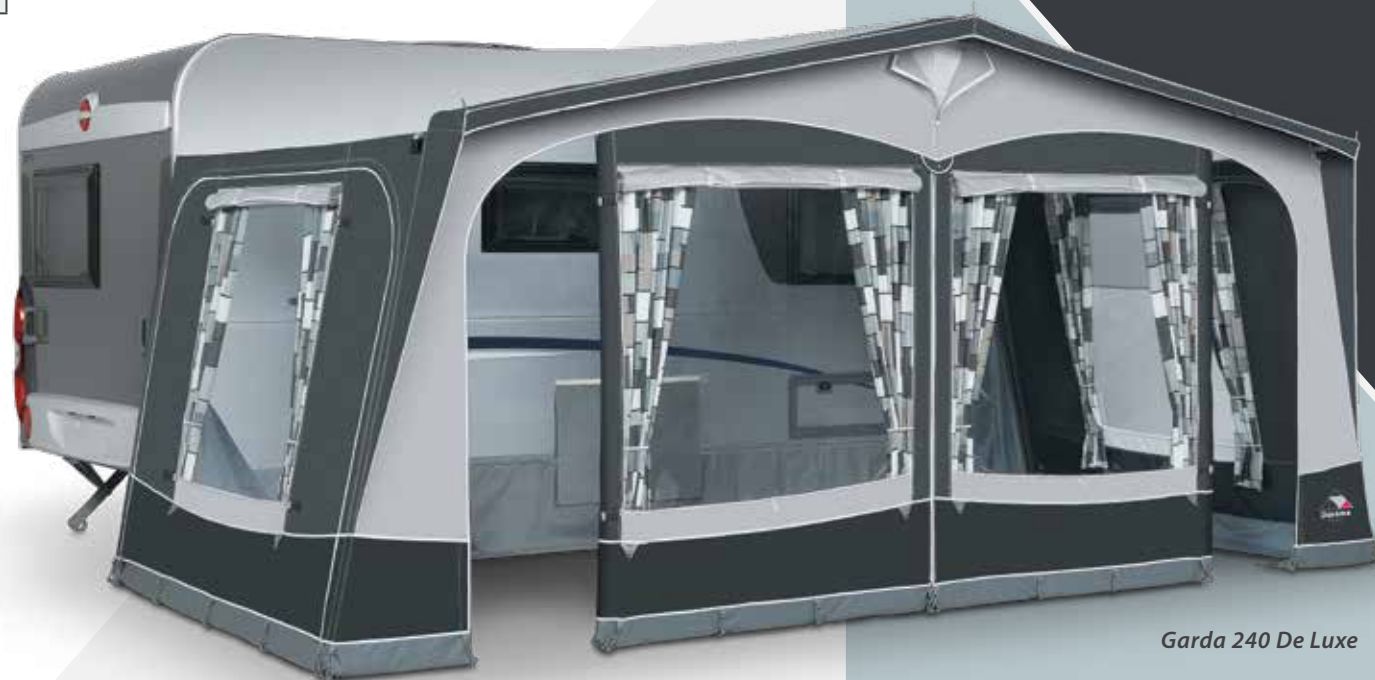

OPTIONEEL

- 28 mm EasyGrip staal frame upgrade
- diverse voortentluisfels
- uitbouw / uitbouw De Luxe
- 2-persoons slaapcabine voor in de uitbouw

- Tussenwand
- Quick Lock steunen
- Safe Lock stormbandset (2 sets van 2)

Uitbouw De Luxe 215 x 130 cm

Garda 240 De Luxe

NU VANAF
1149,-

Garda 240 De Luxe

SEIZOEN

TOER

EASYGRIP

SAFELOCK
SYSTEM