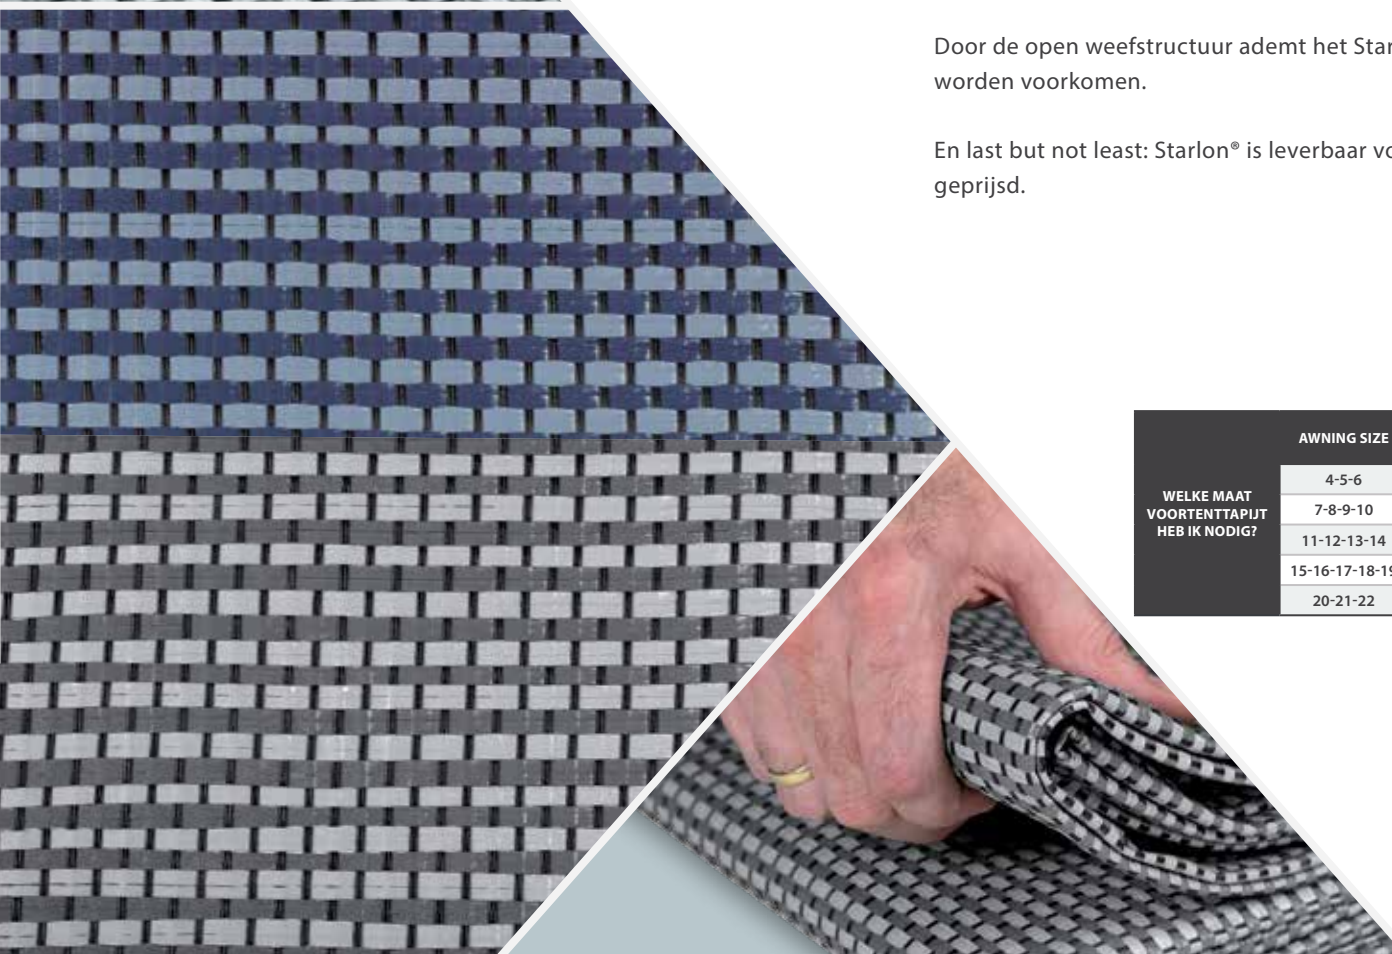

1 Verandastang

2 Dakstang

Voor haar collectie voortenten heeft Doréma het uiterst gebruiksvriendelijke Starlon® tenttapijt ontworpen. Voor een optimale afstemming met het door u gekozen model Doréma voortent is het Starlon® tenttapijt leverbaar in de kleuren grijs en blauw.

Bij de ontwikkeling van Starlon® is rekening gehouden met de specifieke eisen van zowel de toerkampeerder als de seizoenkampeerder. Door de speciale weefstructuur en toepassing van hoogwaardige, duurzame en flexibele kunststoffen heeft Starlon® een laag eigen gewicht, geeft het een aangenaam gevoel bij het lopen op blote voeten, vormt het zich gemakkelijk naar iedere ondergrond en is het op te vouwen tot een uiterst compact pakket dat in iedere caravan een plekje vindt. Koffie of wijnvlekken vormen geen enkel probleem want Starlon® is met een vochtig doekje heel eenvoudig te reinigen.

Door de open weefstructuur ademt het Starlon® tenttapijt continu zodat vervelende luchtjes onder het tapijt worden voorkomen.

En last but not least: Starlon® is leverbaar voor bijna iedere maat voortent en is bovendien bijzonder vriendelijk geprijsd.