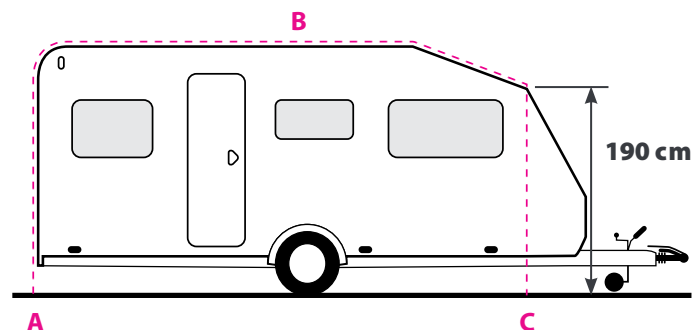

AERODYNAMISCHE CARAVANS

Indien u een extreem gestroomlijnde caravan heeft waar de rail schuin met de voorkant meeloopt, dient u aan de voorkant vanaf 190 cm hoogte recht naar de grond toe te meten en niet de rail te volgen (A, B, C).

MAAT VOORTENTLUIFEL BEPALEN

Indien u de luifel aan een Doréma voortent vanaf modeljaar 2005 gebruikt, dient u dezelfde maat luifel te nemen als de maat van de voortent.

LET OP! Bij Doréma voortenten t/m modeljaar 2004 dient u, in verband met een afwijkende frontmaat, de luifel één maat groter te nemen dan de maat van de voortent.

Heeft u een ander merk voortent of weet u de maat van uw Doréma voortent niet meer, stel dan de A-B maat vast van de petluifel en kies dan de juiste maat luifel volgens de betreffende tabel.