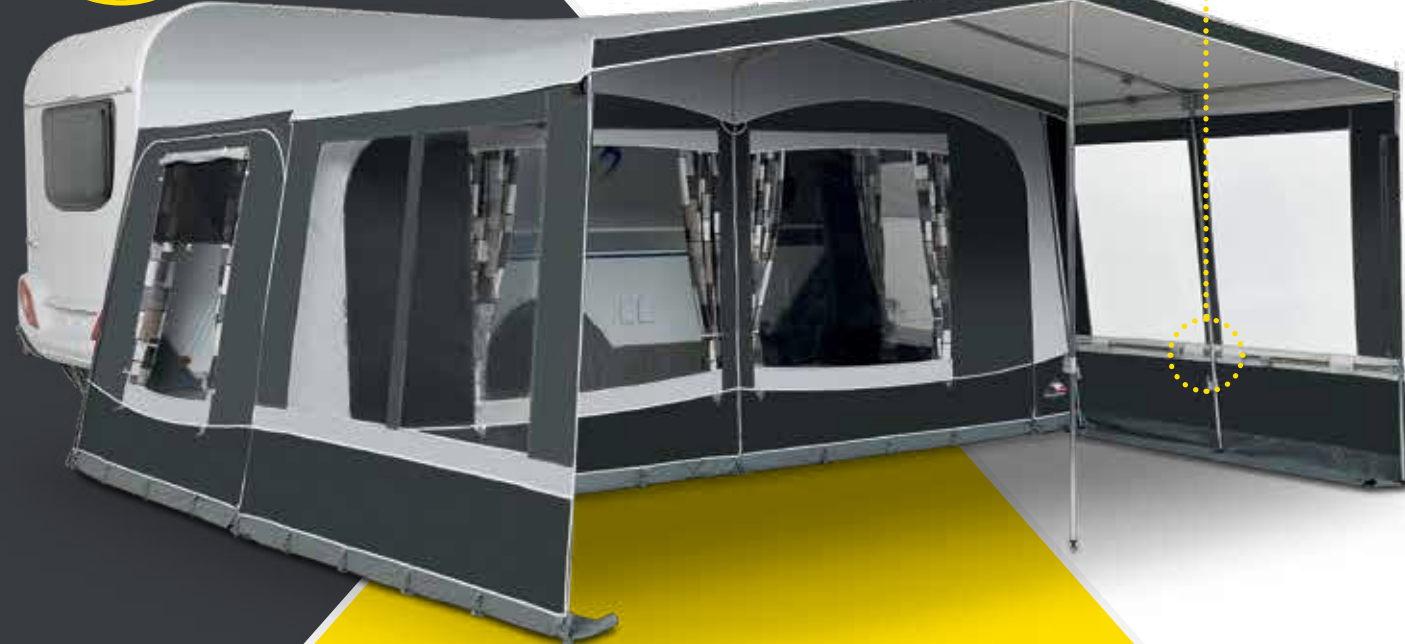

OPTIONEEL

• Safe Lock stormbandset (set van 2)

SEIZOEN

EASYGRIP

SAFELOCK SYSTEM

MAAT	OMLOOP MAAT	NORMAAL	ACTIEPRIJS
8	825 - 850	~~984,-~~	689,-
9	850 - 875	~~1.013,-~~	709,-
10	875 - 900	~~1.027,-~~	719,-
11	900 - 925	~~1.041,-~~	729,-
12	925 - 950	~~1.056,-~~	739,-
13	950 - 975	~~1.084,-~~	759,-
14	975 - 1000	~~1.099,-~~	769,-
15	1000 - 1025	~~1.113,-~~	779,-
16	1025 - 1050	~~1.141,-~~	799,-
17	1050 - 1075	~~1.156,-~~	809,-
18	1075 - 1100	~~1.184,-~~	829,-
19	1100 - 1125	~~1.213,-~~	849,-
20	1125 - 1150	~~1.241,-~~	869,-
21	1150 - 1175	~~1.270,-~~	889,-
22	1175 - 1200	~~1.299,-~~	909,-

PRIJZEN ZIJN INCLUSIEF 25 MM EASYGRIP STAAL FRAME