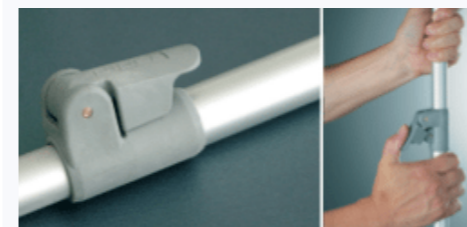

Easy PowerGrips: Optioneel bij stalen frame tegen meerprijs

POWERGRIPS VOOR HET STALEN FRAME

Type	Easy PowerGrips	Meerprijs
885 - 960	10 stuks	€ 60,-
975 - 1160	12 stuks	€ 72,-

Uitbouw De Luxe voor Walker Concept. Voorzien van een extra deur en een raam met ventilatiegaas. De zijwand van de voortent kan teruggeplaatst worden als scheidingswand. Uitbouw wordt geleverd in de kleur van de voortent. Optioneel: binnentent met kuipgrondzeil 200 x 140 cm.