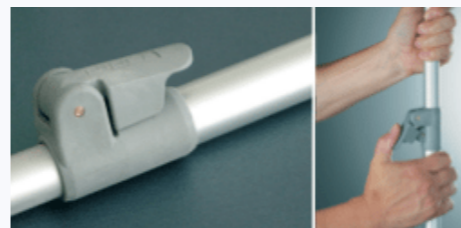

Easy PowerGrips: optioneel bij stalen frame tegen meerprijs

POWERGRIPS VOOR HET STALEN FRAME

Type	Easy PowerGrips	Meerprijs
885 - 960	15 stuks	€ 90,-
975 - 1160	19 stuks	€ 114,-

Uitbouw De Luxe voor Walker Palladium. Voorzien van een extra deur en een raam met ventilatiegaas. De zijwand van de voortent kan teruggeplaatst worden als scheidingswand. Uitbouw wordt geleverd in de kleur van de voortent.