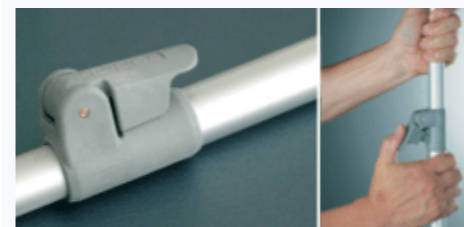

POWERGRIPS VOOR HET STALEN FRAME

Type	Easy PowerGrips	Meerprijs
885 - 960	10 stuks	€ 60,-
975 - 1080	12 stuks	€ 72,-