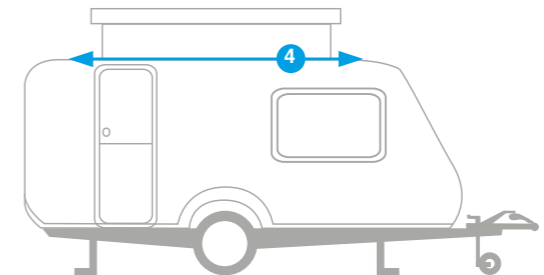

Voor heftrakcaravans:

1. 4 Meet ook de lengte van de 'rechte' rail, dus meet de rail van einde bocht naar begin bocht.

4 =   cm