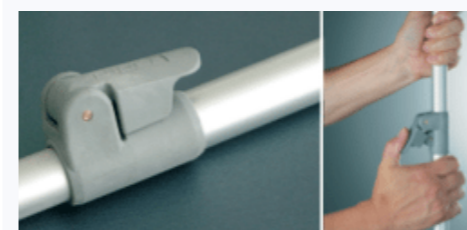

Easy PowerGrips: standaard bij aluminium frame; optioneel bij stalen frame tegen meerprijs

POWERGRIPS VOOR HET STALEN FRAME

Type	Easy PowerGrips	Meerprijs
825 - 870	8 stuks	€ 48,-
885 - 960	10 stuks	€ 60,-
975 - 1160	12 stuks	€ 72,-