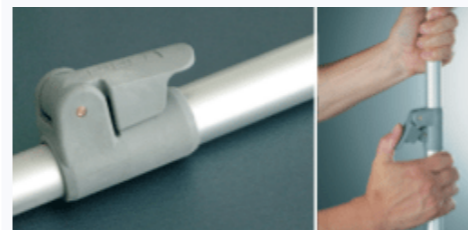

Easy PowerGrips: optioneel bij stalen frame tegen meerprijs

POWERGRIPS VOOR HET STALEN FRAME

Type	Easy PowerGrips	Meerprijs
825 - 870	8 stuks	€ 48,-
885 - 960	10 stuks	€ 60,-
975 - 1160	12 stuks	€ 72,-

GEWICHTSVORDEEL TEN OPZICHTE VAN STALEN FRAME