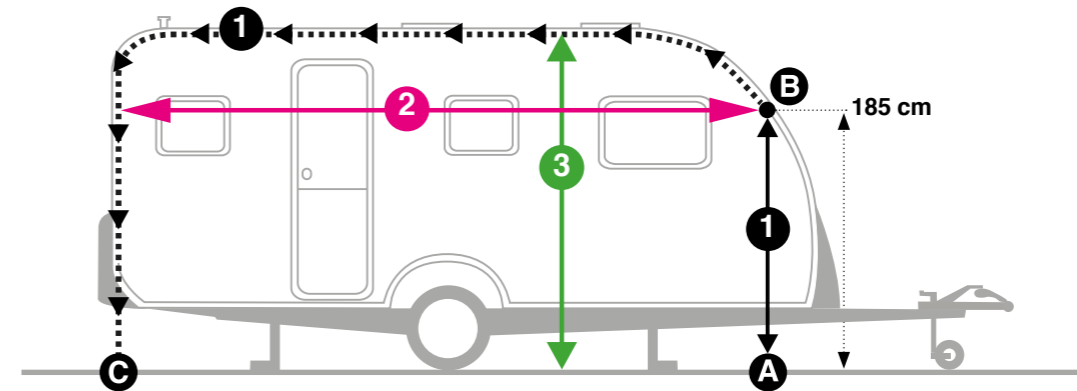

- 1 - Zet eerst uw caravan op de uitdraaistunen op een vlakke ondergrond.
 - Ga aan de voorkant vanaf de grond (A) 185 cm recht omhoog tot u de tentrail raakt (B).
 - Meet vanaf dat punt (B) verder door de tentrail tot op de grond aan de achterzijde (C).
 - De totale lengte van A → B → C is de **exacte Walker omloopmaat** van uw caravan. Kijk nu in deze brochure bij de gewenste tent in de Walker prijstabel welke omloopmaat hierbij past.
 - 2 Meet de **breedte van de caravan op 185 cm hoogte**; de afstand van punt B horizontaal (**NIET** door de rail) tot aan de achterkant van de caravan op 185 cm hoogte.
 - 3 Meet de **hoogte van de rail vanaf de grond**.
- 1 (A → B → C) cm
 2 = cm
 3 = cm