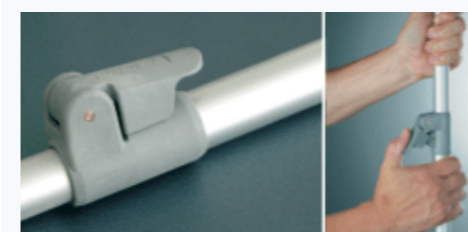

POWERGRIPS VOOR HET STALEN FRAME

Type	Easy PowerGrips	Meerprijs
780 - 870	8 stuks	€ 48,-
885 - 960	10 stuks	€ 60,-
975 - 1080	12 stuks	€ 72,-

GEWICHTSVOORDEEL TEN OPZICHTE VAN STALEN FRAME

Type	Aluminium	Glasfiber
780 - 870	6 kg	6 kg
885 - 960	8 kg	8 kg
975 - 1080	10 kg	10 kg

Prijzen Pioneer 240 All Season - Eriba Feeling inclusief aluminium frame

Type	Adviesprijs €	AANBIEDING €
380/425/430/450	2226,-	1669,-
470	2319,-	1739,-
442	2399,-	1799,-

Dripstop voor Feeling: € 80,-