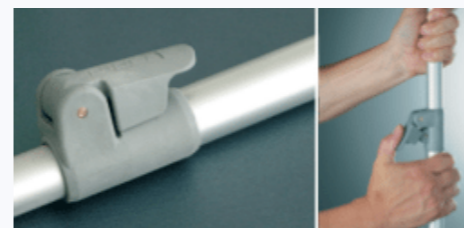

Easy PowerGrips: standaard bij aluminium frame; optioneel bij stalen frame tegen meerprijs

POWERGRIPS VOOR HET STALEN FRAME

Type	Easy PowerGrips	Meerprijs
855 - 870	8 stuks	€ 48,-
885 - 960	10 stuks	€ 60,-
975 - 1200	12 stuks	€ 72,-