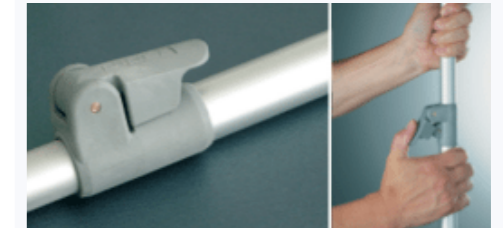

Accessoires

- Easy-Lock stormbanden (2-delig tbv zijwand / 3-delig tbv voorzijde)
- Gordijnen
- Easy-Powergrips mogelijk voor het stalen frame tegen meerprijs

Easy PowerGrips: optioneel bij stalen frame tegen meerprijs

POWERGRIPS VOOR HET STALEN FRAME

Easy PowerGrips	Meerprijs
795-1080 10 stuks	€ 60,-
1110-1160 14 stuks	€ 84,-

De zijwanden worden geleverd in de kleurstellingen van de voortent.

- WS-1 - in de kleuren van Walker Allure, Atrium, Palladium
- WS-5 - PVC / in de kleuren van Walker Concept
- WS-6 - in de kleuren van Walker Pioneer All Season
- WS-7 - in de kleuren van Walker Fusion II