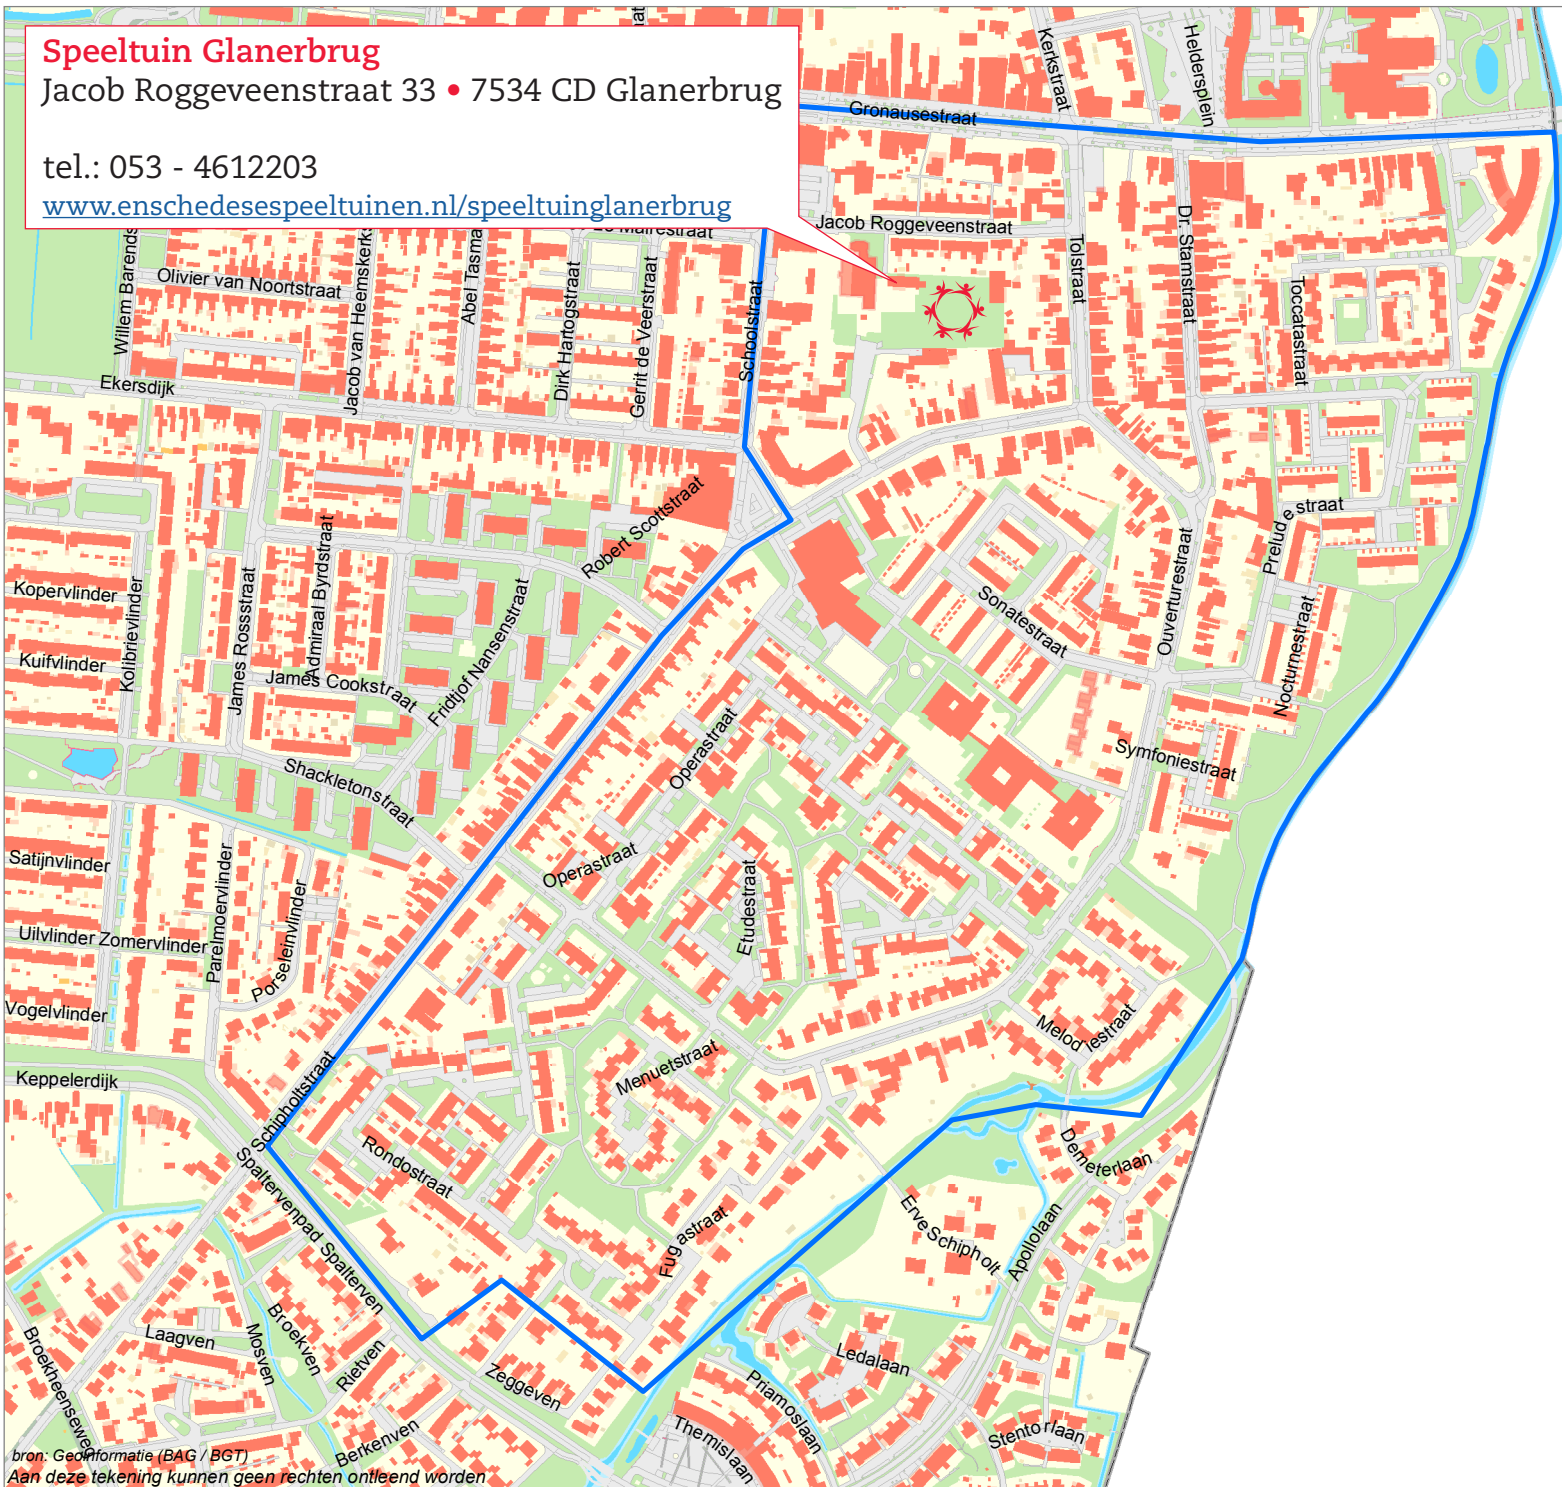

Speeltuin Glanerbrug

Jacob Roggeveenstraat 33 • 7534 CD Glanerbrug

tel.: 053 - 4612203

www.enschedesespeeltuinen.nl/speeltuinglanerbrug