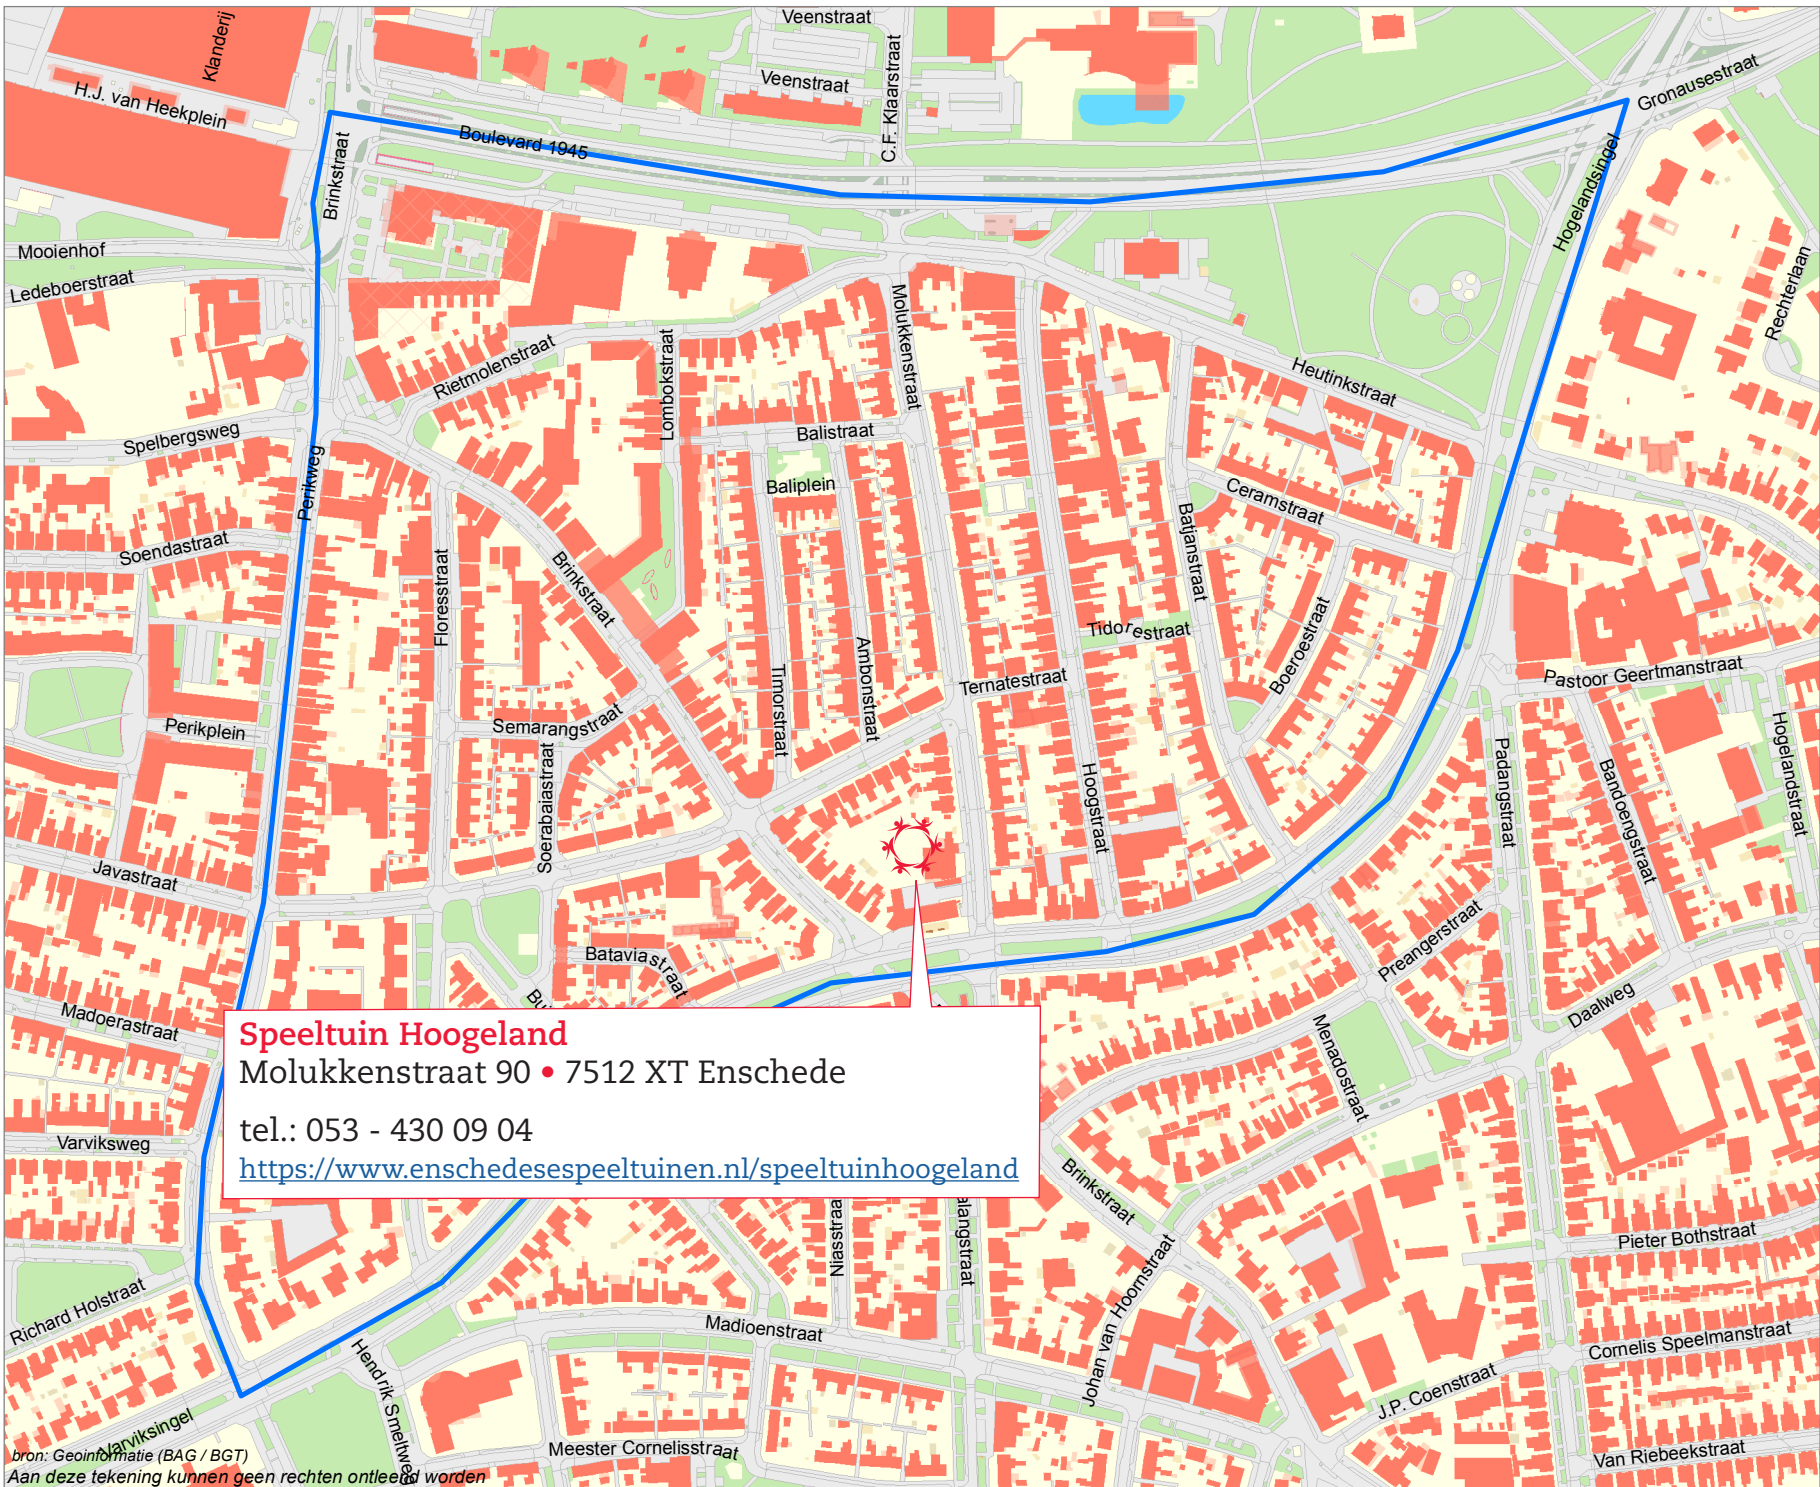

Speeltuin Hoogland
Molukkenstraat 90 • 7512 XT Enschede
tel.: 053 - 430 09 04
<https://www.enschedesespeeltuinen.nl/speeltuinhoogland>