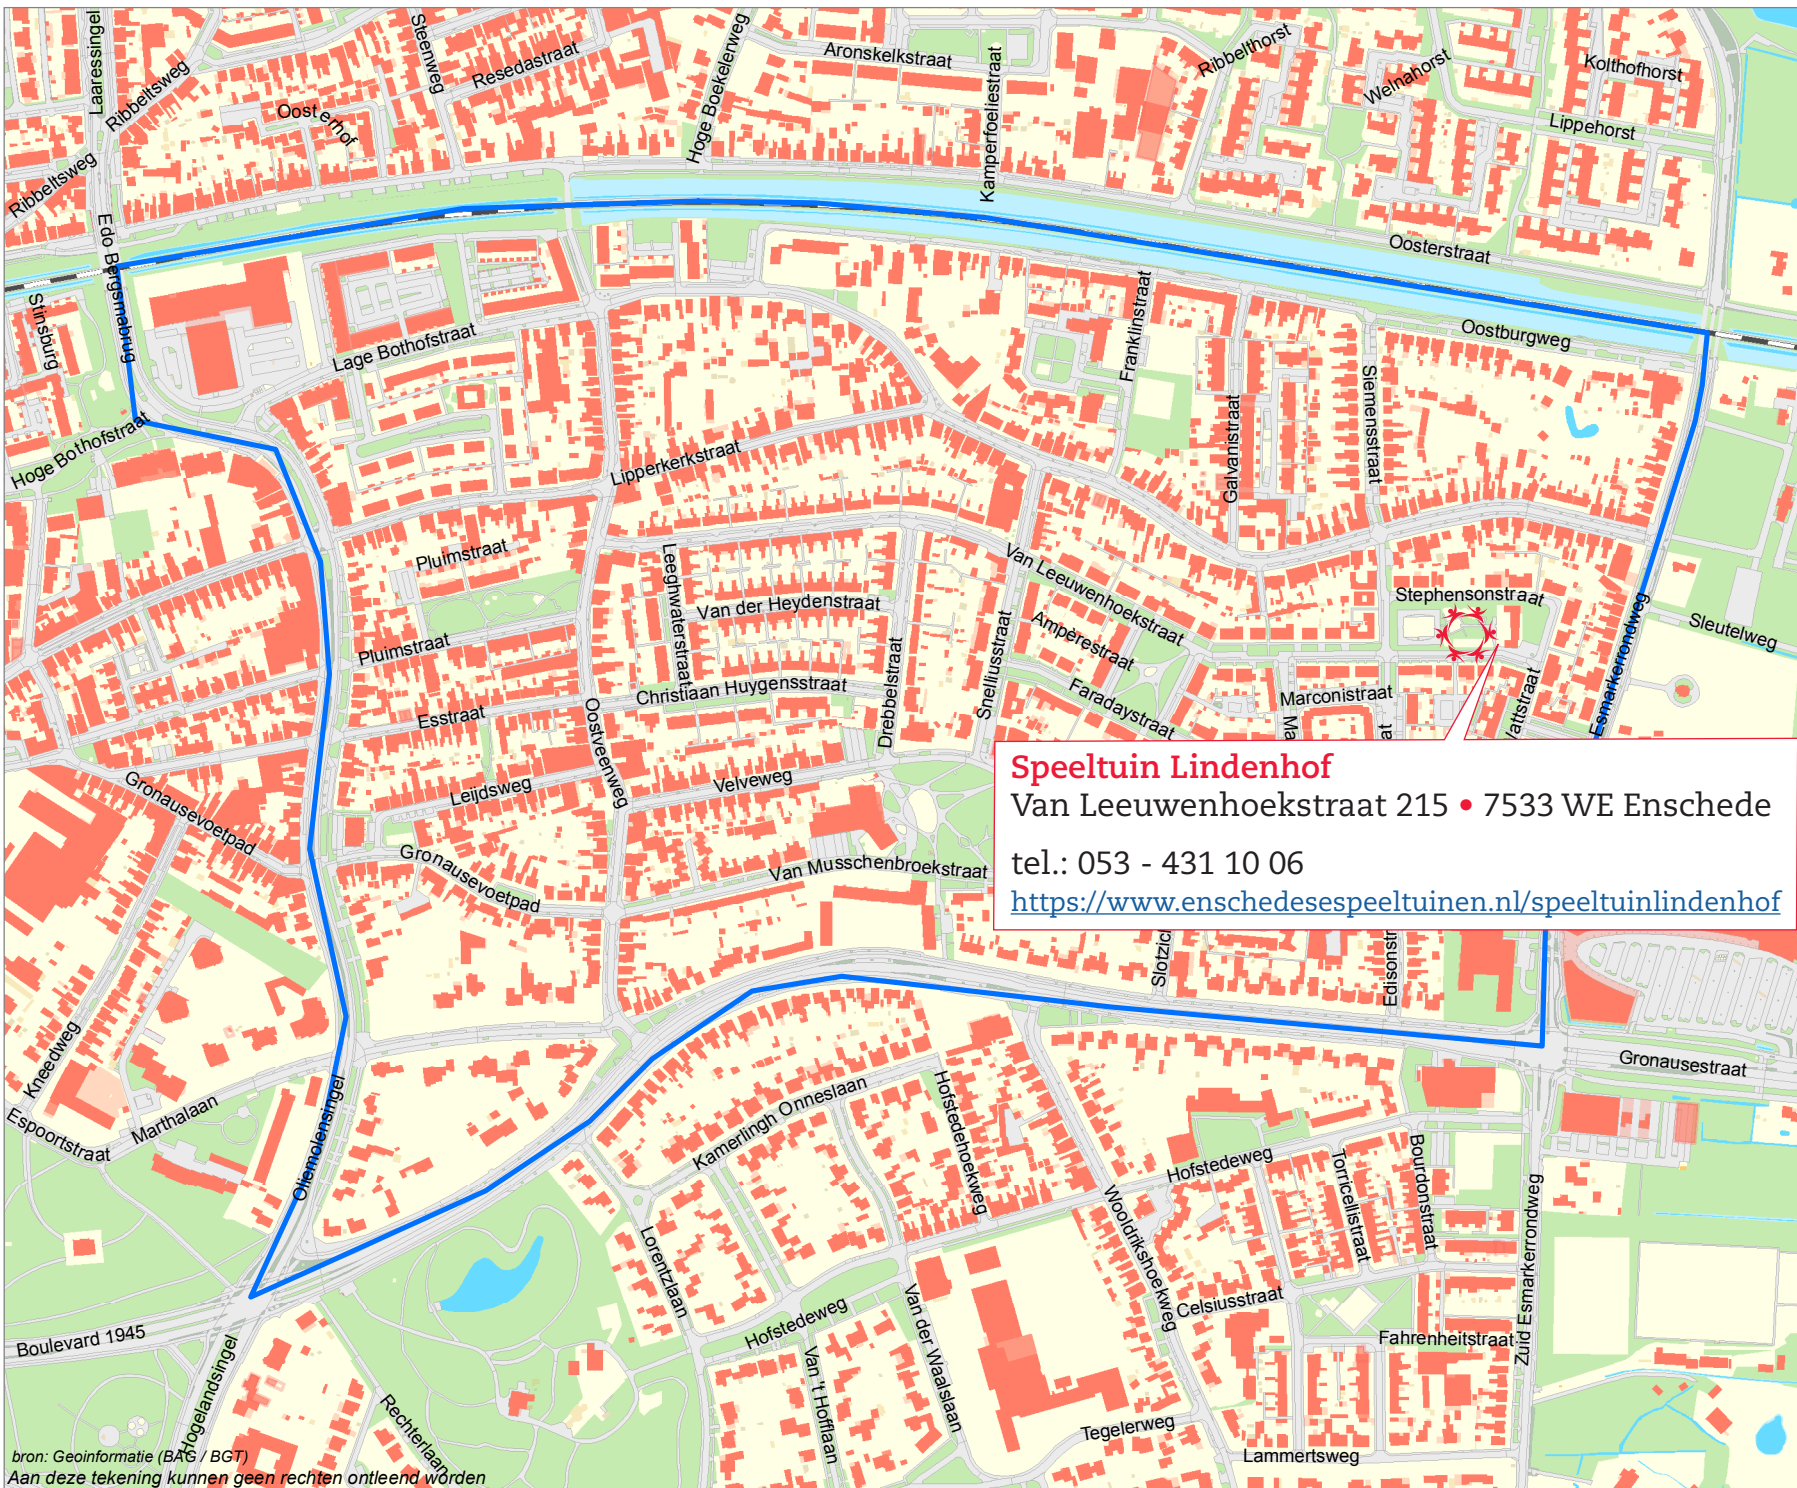

Formaat A4
 Schaal 1:6.200

Buurt 10

VELVE-LINDENHOF

november 2021

DV - BO - GB - GeoInformatie

Speeltuin Lindenhof
 Van Leeuwenhoekstraat 215 • 7533 WE Enschede
 tel.: 053 - 431 10 06
<https://www.enschedesespeeltuinen.nl/speeltuinlindenhof>

bron: Geoinformatie (BAG / BGT)
 Aan deze tekening kunnen geen rechten ontleend worden