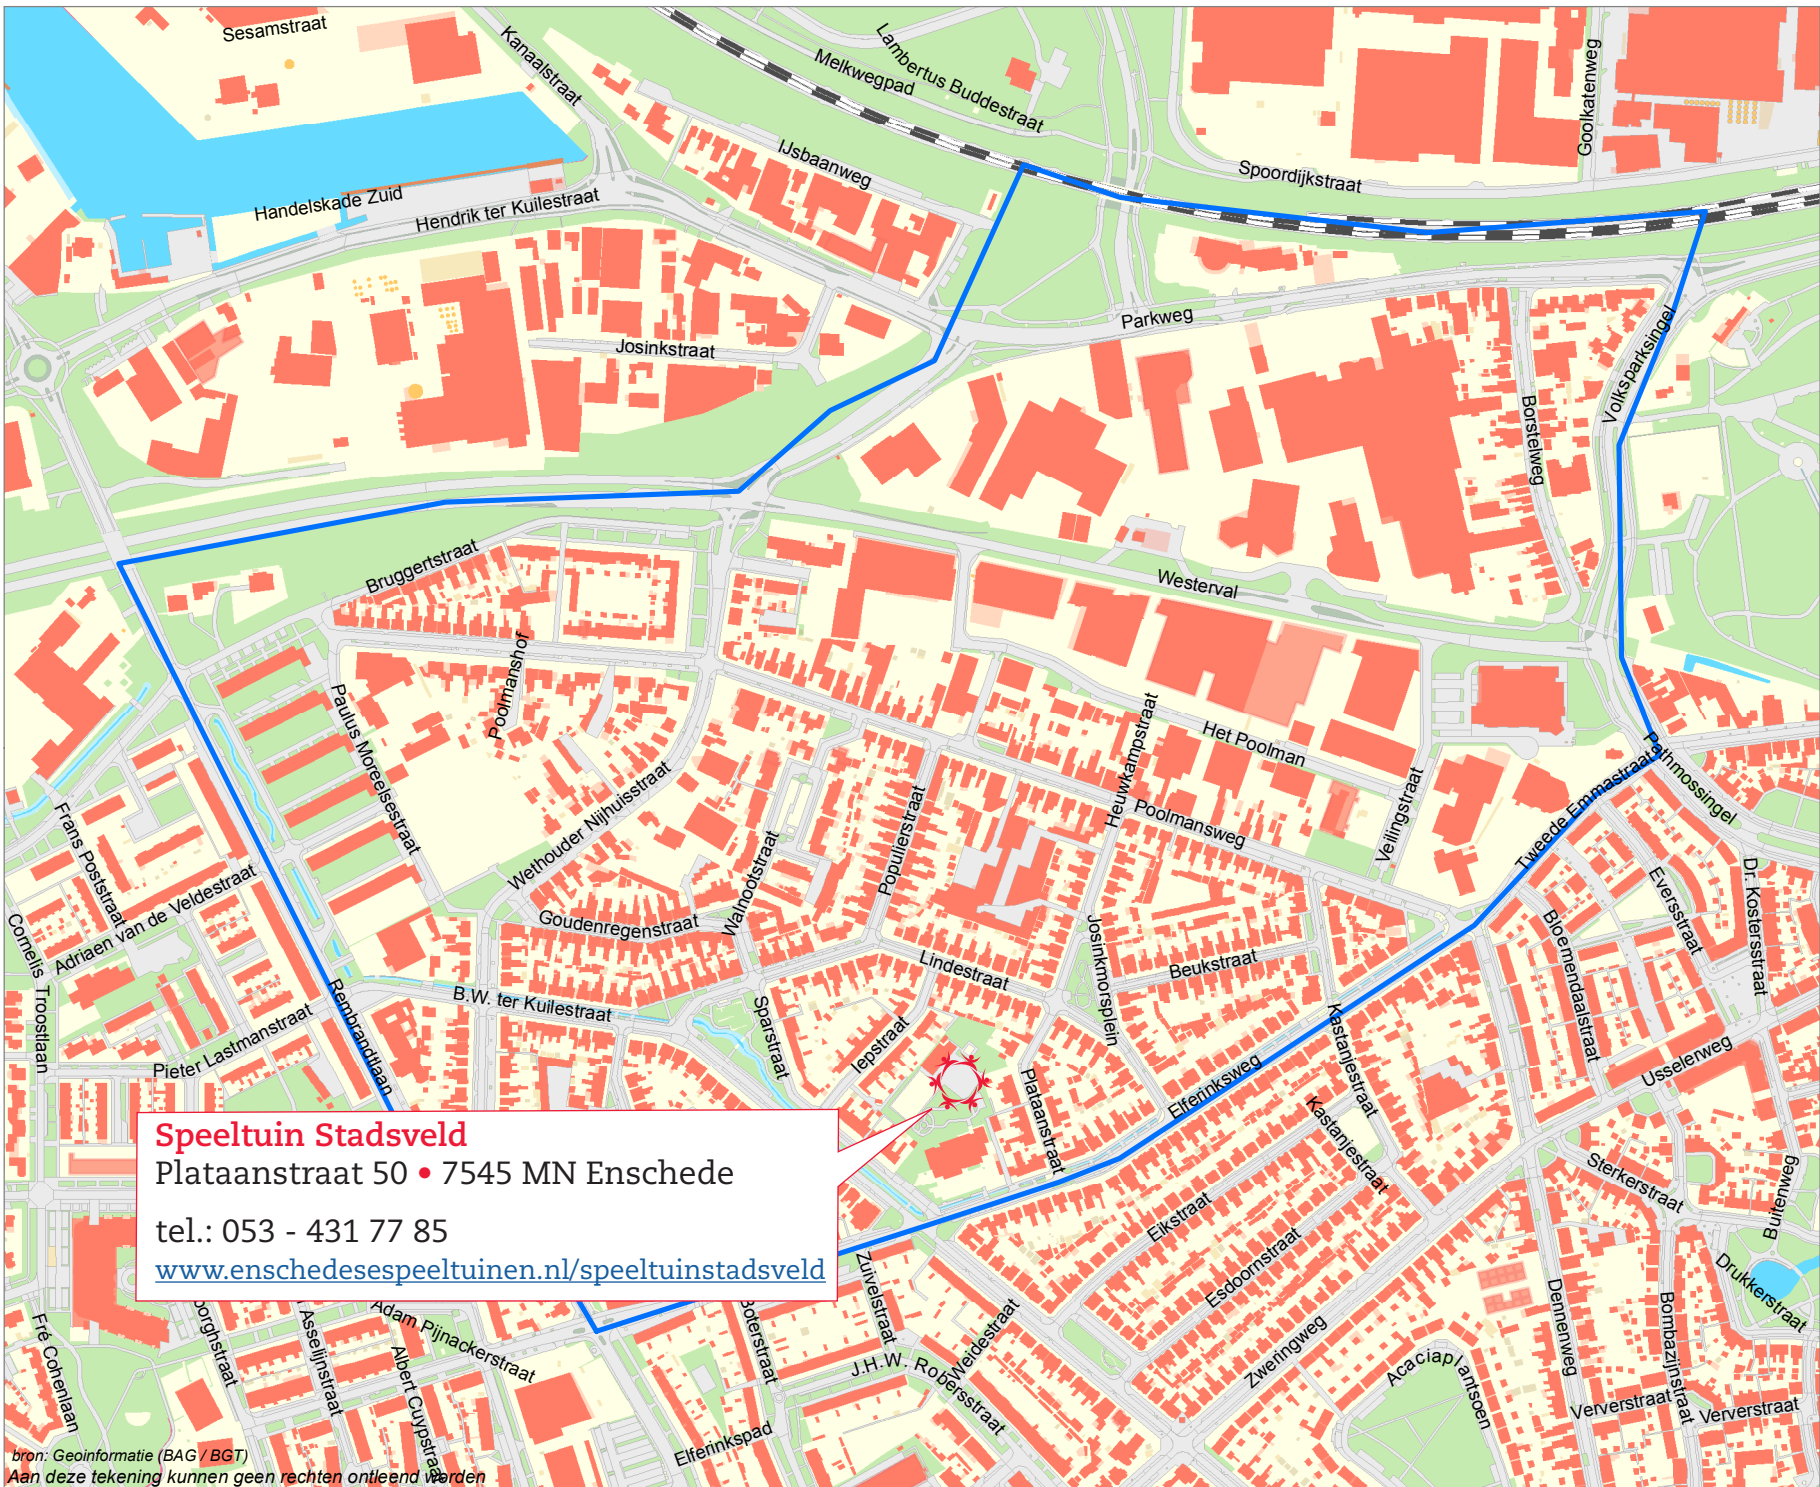

Formaat A4  
 Schaal 1:5.800

Buurt 25

ELFERINK - HEUWKAMP

november 2021

DV - BO - GB - GeoInformatie

**Speeltuin Stadsveld**  
 Plataanstraat 50 • 7545 MN Enschede  
 tel.: 053 - 431 77 85  
[www.enschedesespeeltuinen.nl/speeltuinstadsveld](http://www.enschedesespeeltuinen.nl/speeltuinstadsveld)

bron: Geoinformatie (BAG / BGT)  
 Aan deze tekening kunnen geen rechten ontleend worden