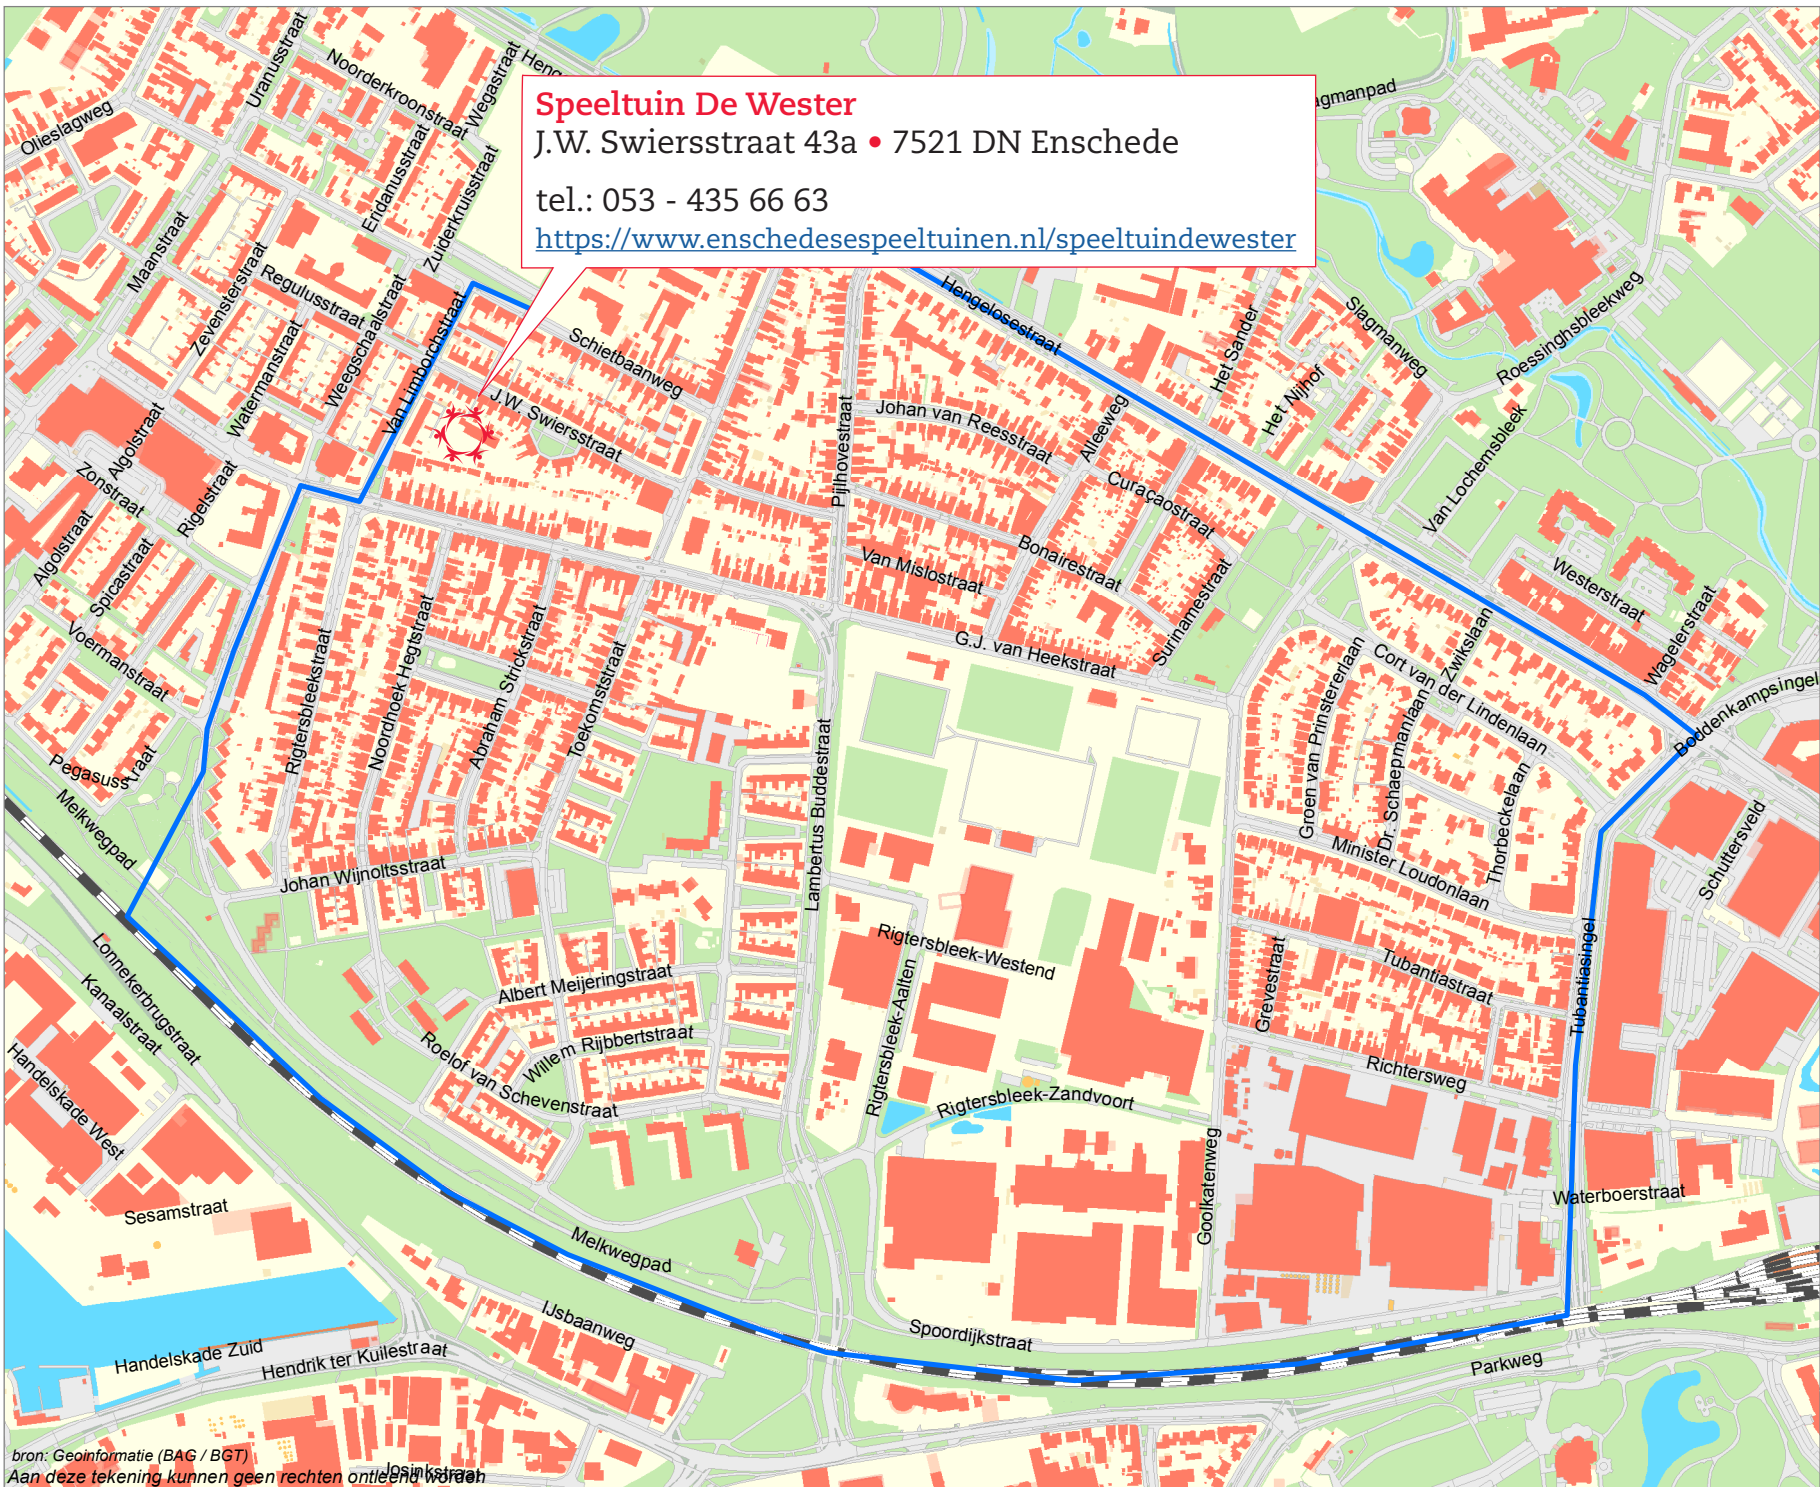

**Speeltuín De Wester**  
 J.W. Swiersstraat 43a • 7521 DN Enschede  
 tel.: 053 - 435 66 63  
<https://www.enschedesespeeltuinen.nl/speeltuindewester>

- Legenda**
-  gepland
  -  gempand
  -  tuinhuis
  -  vrijstaande luifel
  -  bestaand + kelder
  -  overig bouwwerk
  -  spoorlijn
  -  voet hoogspanningsmast
  -  kolom
  -  kunstwerkdeel
  -  pand (maaiveld)
  -  overbruggingsdeel
  -  overig bouwwerk
  -  wegdeel
  -  ondersteunend wegdeel
  -  begroeid terreindeel
  -  onbegroeid terreindeel
  -  waterdeel
  -  ondersteunend waterdeel
  -  scheiding
  -  buurtgrens
  -  gemeentegrens

Formaat A4  
 Schaal 1:7.200

0 75 150 Meter

Buurt 30

TUBANTIA-TOEKOMST

november 2021

DV - BO - GB - GeoInformatie

bron: Geoinformatie (BAG / BGT)  
 Aan deze tekening kunnen geen rechten ontleend worden