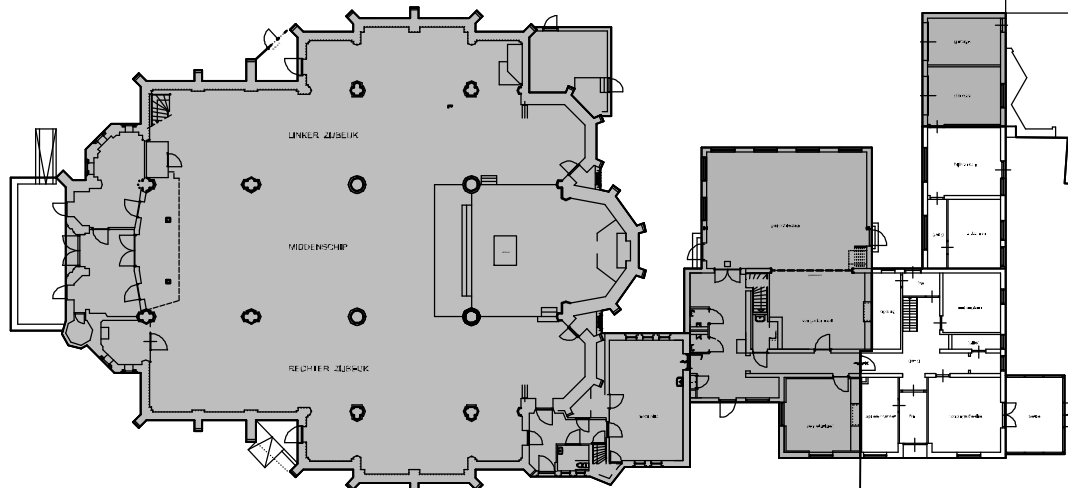

Begraafplaats met Columbarium

Kerkgebouw

Begane grond

Parochiecentrum/Pastorie

ONDERGROND EN GEBOUWEN

De geloofsgemeenschap in Lonneker heeft de gearceerde ruimten van de begane grond tot haar beschikking

Kerkgebouw	826 m ²
Parochiecentrum/Pastorie	198 m ²
Totaal begane grond	1024 m²